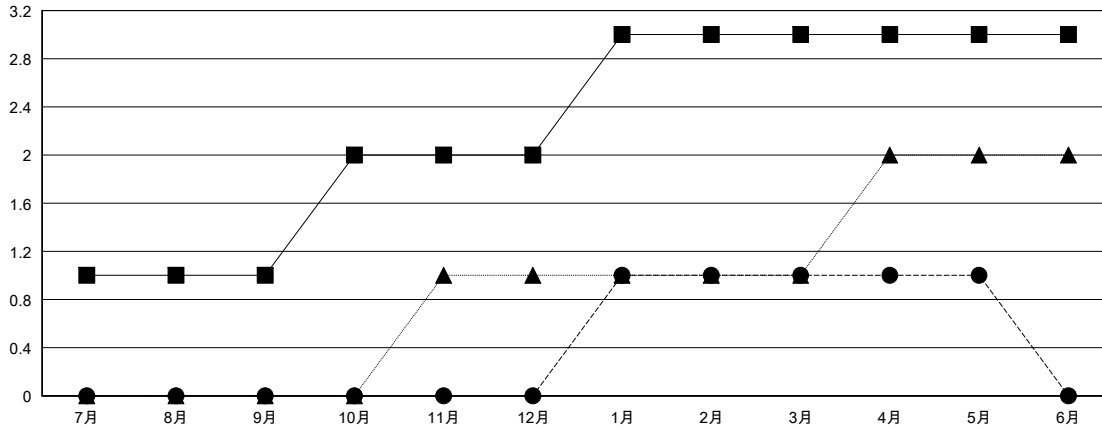

# MONTHLY MEMBERSHIP PROGRESS REPORT

District 330 A

Results as of: 5/31/2017

GMT: Masayuki Kaneko

地域 JAPAN

GMT会則地域

クラブ			
結果: 2016-2017			
四半期	新クラブ目標	新クラブ	解散クラブ
7月/8月/9月	1	0	0
10月/11月/12月	1	0	0
1月/2月/3月	1	1	0
4月/5月/6月	0	0	0

名			
結果: 2016-2017			
四半期	新会員 (再入会と転入を含めない) 純増目標	新会員 (再入会と転入を含めない) 実際	退会者 (転籍を含む) 実際
7月/8月/9月	220	176	149
10月/11月/12月	720	55	101
1月/2月/3月	25	142	74
4月/5月/6月	-100	59	53

新クラブ目標及び実績累計

会員目標及び実績累計

解散クラブ: 0	125 CLUBS OF 201 一名以上の新会員を登録	男女別 男性 4,698 (72.39%) 女性 1,792 (27.61%)
退会者 物故会員 45 クラブ解散 0 その他 332 合計 377	<a href="#">会員累計データを見るには、ここをクリック</a>	世帯主/家族会員合計 2,856 国際会費半額の家族会員 1,841