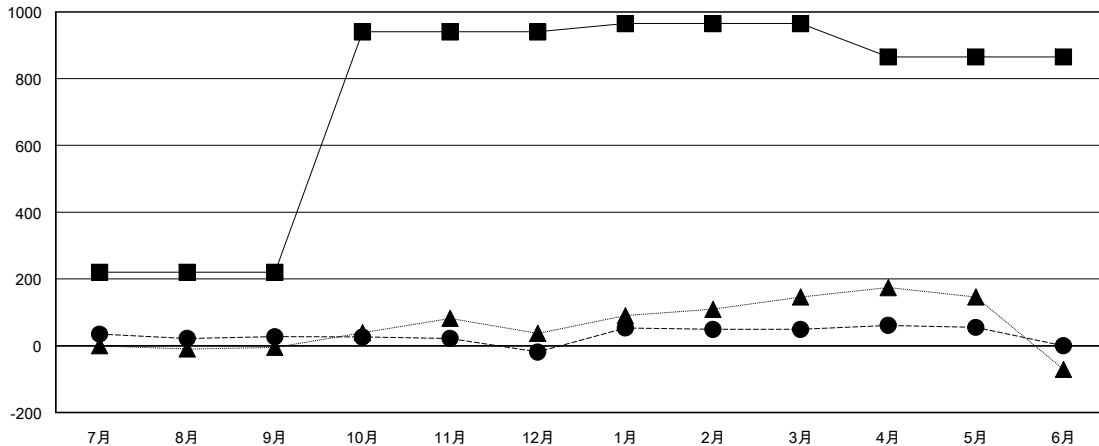

# MONTHLY MEMBERSHIP PROGRESS REPORT

District 330 A

Results as of: 5/31/2017

GMT: Masayuki Kaneko

地域 JAPAN

GMT会則地域

クラブ			
結果: 2016-2017			
四半期	新クラブ目標	新クラブ	解散クラブ
7月/8月/9月	1	0	0
10月/11月/12月	1	0	0
1月/2月/3月	1	1	0
4月/5月/6月	0	0	0

名			
結果: 2016-2017			
四半期	新会員 (再入会と転入を含めない) 純増目標	新会員 (再入会と転入を含めない) 実際	退会者 (転籍を含む) 実際
7月/8月/9月	220	176	149
10月/11月/12月	720	55	101
1月/2月/3月	25	142	74
4月/5月/6月	-100	59	53

新クラブ目標及び実績累計

会員目標及び実績累計

解散クラブ: 0	125 CLUBS OF 201 一名以上の新会員を登録	男女別 男性 4,698 (72.39%) 女性 1,792 (27.61%)
退会者 物故会員 45 クラブ解散 0 その他 332 合計 377	<a href="#">会員累計データを見るには、ここをクリック</a>	世帯主/家族会員合計 2,856 国際会費半額の家族会員 1,841